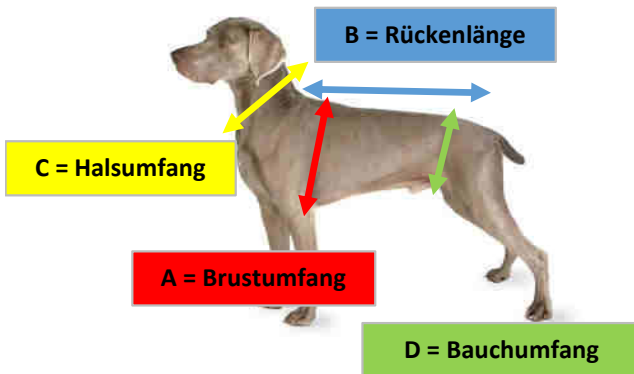

# Maßblatt Boar Protec Hundeschutzweste

## Size Chart Boar Protec Dog Protection Vest

Maßblatt (locker gemessen)  
Measurement (casual measured)

X

A	Brustumfang	Chest Girth	_____ cm	an der stärksten Stelle	on the potential diameter
B	Rückenlänge	Rear Length	_____ cm	Rücken Halsansatz bis Mitte Keule	top of the rear base of neck to the middle of hind leg
C	Halsumfang	Neck Girth	_____ cm	an der stärksten Stelle	on the potential diameter
D	Bauchumfang	Abdominal Girth	_____ cm	locker am Bauchumfang	casual on the abdominal diameter

Als Anhaltspunkte / Reference Points

	A	B	C	D	Rasse	Breed
XS	45-47	41	32-35	40-43	Dackel	Dachshund
S	50-52	43	35-38	43-46	Jack Russel, Jagdterrier	Jack Russel, Hunting Terrier
M	55-57	45	36-39	46-49	Kleiner Münsterländer, Dt. Bracke	Small Münsterländer German Hound
L	65-67	48	37-40	56-59	Kleiner Münsterländer Rude	Harrier, Brittany
XL	67-69	50	38-41	58-61	Großer Münsterländer, Griffon	Big Münsterländer, Griffon, Foxhound
XXL	70-72	51	42-45	61-64	Bayrischer Gebirgsschweißhund, Malinois	German Shorthaired Pointer, Pointer
3XL	72-74	53	44-47	63-66	Weimaraner, Dt. Schäferhund	Weimaraner, German Shephard
4XL	76-78	55	48-51	67-70	Dt. Draht- und Langhaar	German Long-/Wirehaired Pointer
5XL	80-82	57	52-55	70-73	Rotweiler, Dobermann	Giant Schnauzer