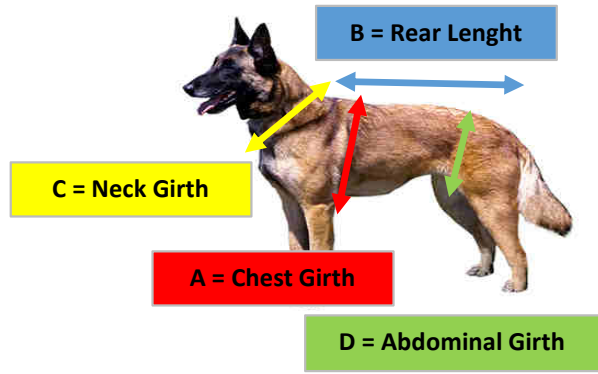

# Maßblatt Boar Protec Hundeschutzweste

## Size Chart Boar Protec Dog Protection Vest

Maßblatt (locker gemessen)  
Measurement (casual measured)

X

A	Brustumfang	Chest Girth	_____ cm	an der stärksten Stelle	on the potential diameter
B	Rückenlänge	Rear Length	_____ cm	Rücken Halsansatz bis Mitte Keule	top of the rear base of neck to the middle of hind leg
C	Halsumfang	Neck Girth	_____ cm	an der stärksten Stelle	on the potential diameter
D	Bauchumfang	Abdominal Girth	_____ cm	locker am Bauchumfang	casual on the abdominal diameter

Als Anhaltspunkte / Reference Points

	A	B	C	D	Rasse	Breed
XS	45-47	41	32-35	40-43	Dackel	Dachshund
S	50-52	43	35-38	43-46	Jack Russel, Jagdterrier	Jack Russel, Hunting Terrier
M	55-57	45	36-39	46-49	Kleiner Münsterländer, Dt. Bracke	Small Münsterländer German Hound
L	65-67	48	37-40	56-59	Kleiner Münsterländer Rude	Harrier, Brittany
XL	67-69	50	38-41	58-61	Großer Münsterländer, Griffon	Big Münsterländer, Griffon, Foxhound
XXL	70-72	51	42-45	61-64	Bayrischer Gebirgsschweißhund, Malinois	German Shorthaired Pointer, Pointer
3XL	72-74	53	44-47	63-66	Weimaraner, Dt. Schäferhund	Weimaraner, German Shephard
4XL	76-78	55	48-51	67-70	Dt. Draht- und Langhaar	German Long-/Wirehaired Pointer
5XL	80-82	57	52-55	70-73	Rotweiler, Dobermann	Giant Schnauzer